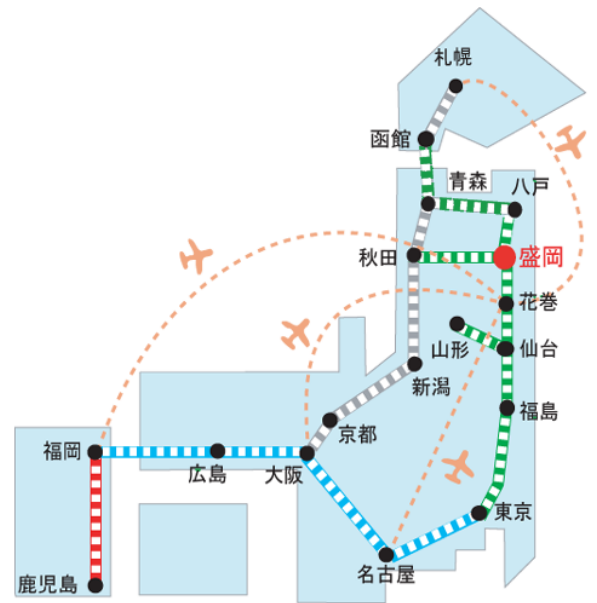

会場への交通のご案内

会場

aiina (アイーナ) いわて県民情報交流センター

Iwate Pref. Citizen's Cultural Exchange Center

ADDRESS : 〒020-0045

岩手県盛岡市盛岡駅西通1丁目7番1号
1-7-1 Morioka Station West, Morioka City,
Iwate Prefecture 020-0045

TEL : 019-606-1717

URL : <http://www.aiina.jp/>

交通アクセス

主要交通機関からのルート