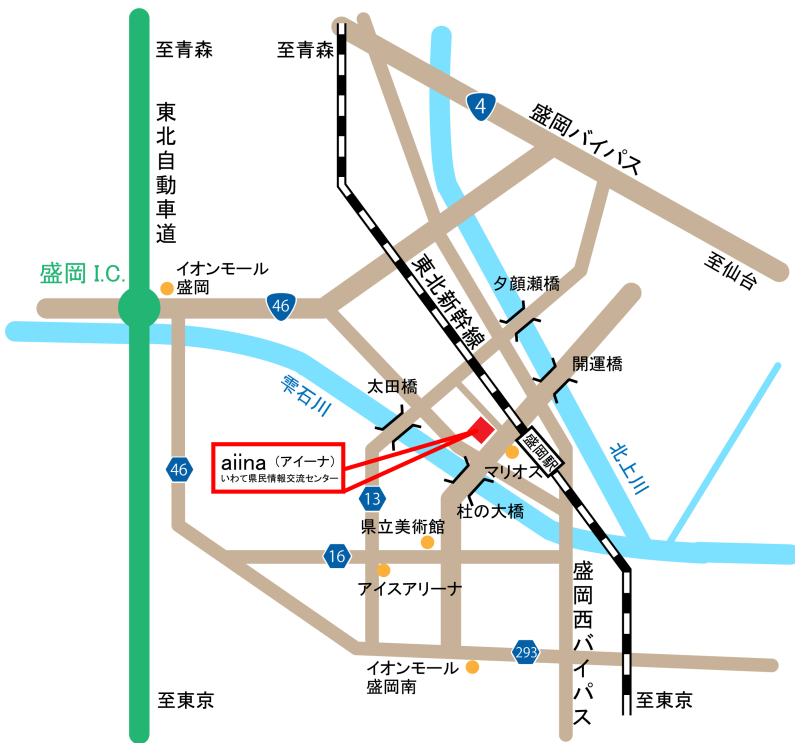

会場への交通のご案内

会場

aiina (アイーナ) いわて県民情報交流センター

Iwate Pref. Citizen's Cultural Exchange Center

ADDRESS : 〒020-0045

岩手県盛岡市盛岡駅西通1丁目7番1号
1-7-1 Morioka Station West, Morioka City,
Iwate Prefecture 020-0045

TEL : 019-606-1717

URL : <http://www.aiina.jp/>

交通アクセス

主要交通機関からのルート