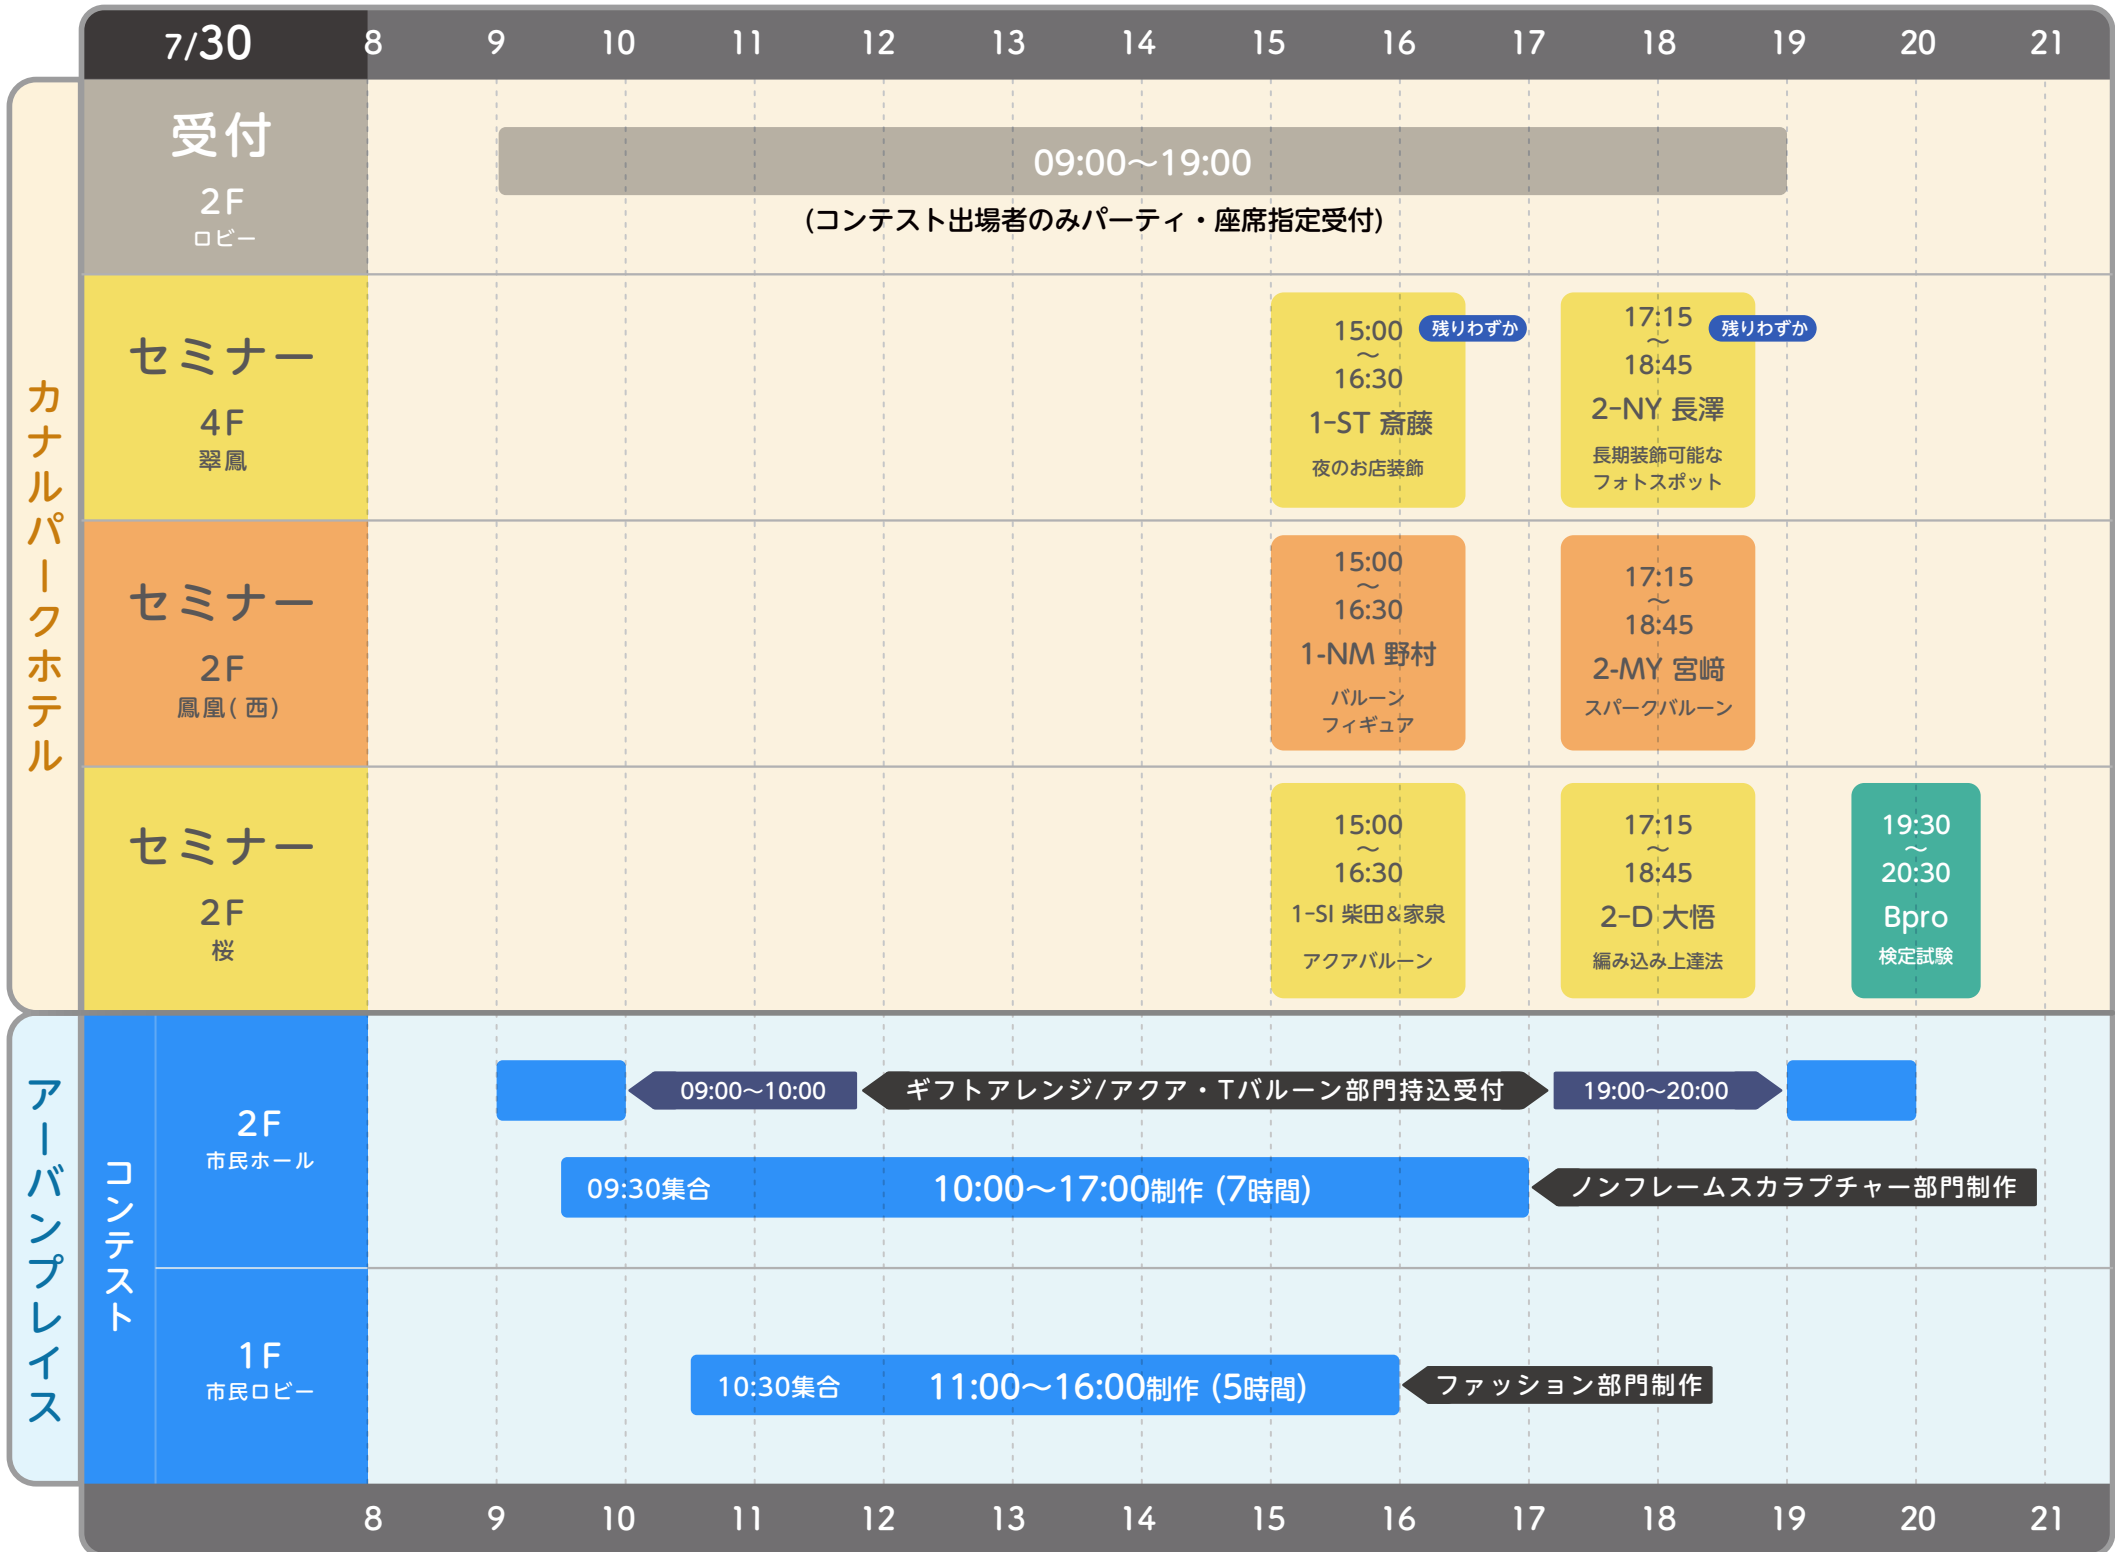

# SCHEDULE

7.30 (TUE)

場所：カナルパークホテル/アーバンプレイス

7.31 (WED)

7/31

8

9

10

11

12

13

14

15

16

17

18